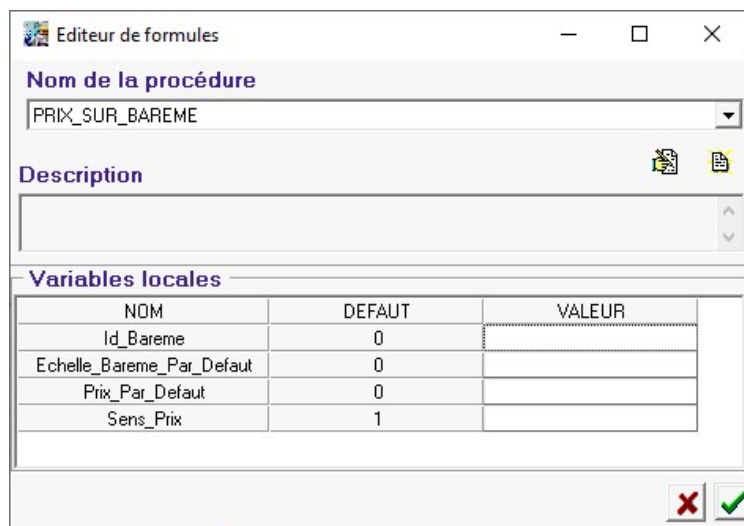

# Formule : Prix sur barème

## Objectif

Formule permettant de calculer un prix à partir d'un barème céréale.

Nom	Valeur	Détail
Id barème	ID	Renseigner l' <b>ID du barème auquel faire appel</b> pour calculer le prix
Echelle barème par défaut		Echelle utilisée pour récupérer la valeur du barème dans le cas où l'échelle calculée ne fait pas partie des échelles définies dans le barème.
Prix par Défaut		Prix renvoyé dans le cas où le barème renvoie 0 ou qu'aucune valeur n'est trouvée dans le barème.
Sens prix		1 ou -1. Permet de définir le sens pour la valeur renvoyée par le barème ( <b>attention</b> , le sens n'est pas appliqué si c'est le "Prix par défaut" qui est renvoyé.