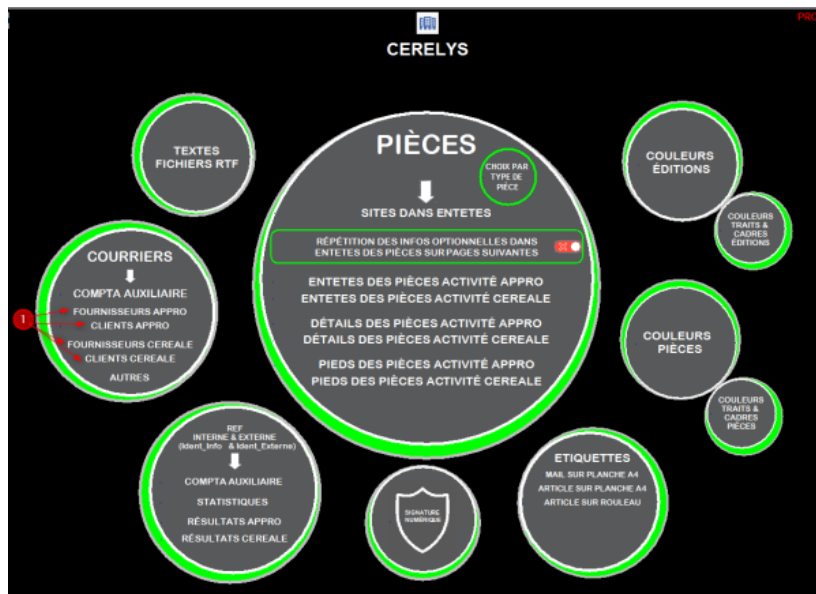

Date de création : 18/12/23
Date de Mise à Jour : 18/12/23
Version v23.0

Paramétrages Editions : Courriers - Clients/Fournisseurs

Description générale

Ensemble d'options paramétrables pour personnaliser les éditions en modèle courrier.

Exemple

ETAPE N° 1 : Cliquer sur l'une des zones de votre choix indiqué ci-dessous

ETAPE N° 2 : Activer ou désactivez l'option à l'aide du