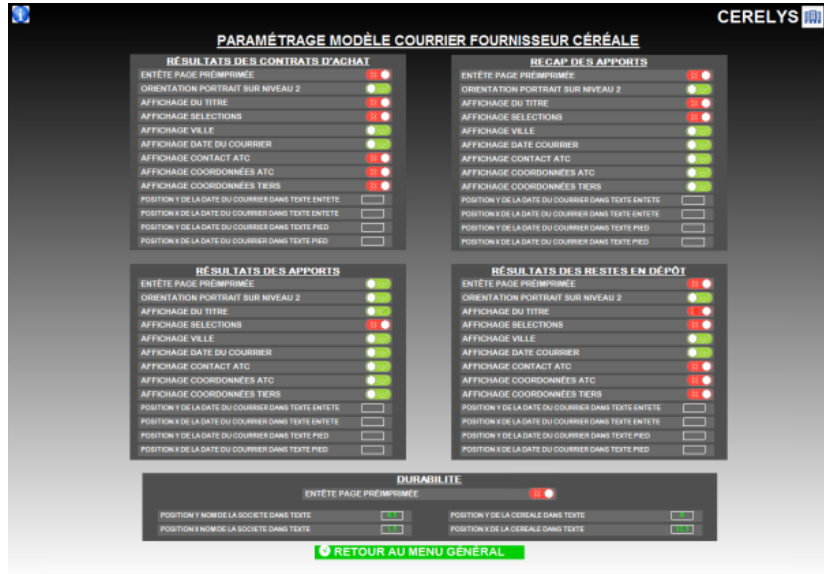

bouton dédié