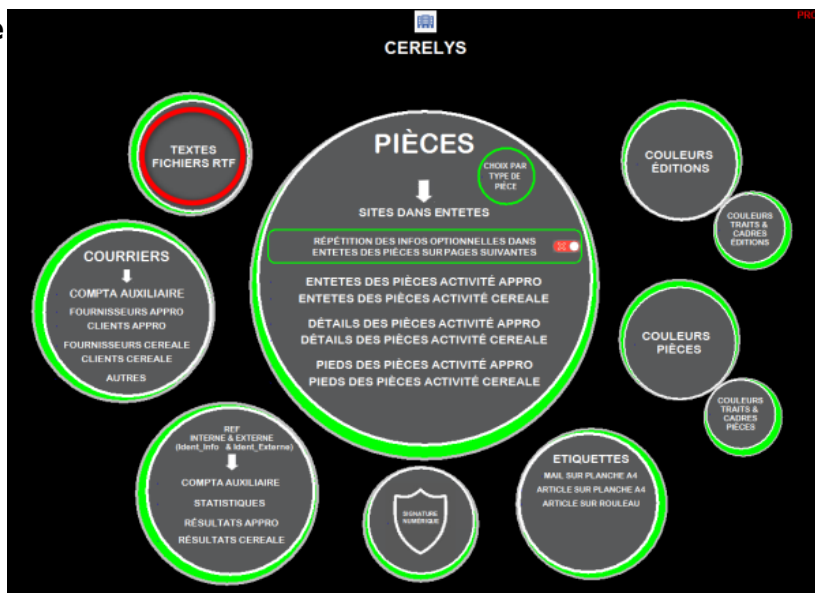

Date de création : 20/12/23
Date de Mise à Jour : 20/12/23
Version v23.0

Paramétrages Editions : Textes Fichiers RTF - Pieds de Page

Description générale

Ensemble d'options paramétrables pour personnaliser les textes contenus dans les pieds de page.

Exemple

ETAPE N° 1 : Cliquer sur la zone ci-dessous

ETAPE N° 2 : Choisir la section
PIED DE PAGE

ETAPE N° 3 : Texte pied de page personnalisable

Les textes sont modifiables avec WordPad.

Texte enrichi (choix taille et font de police, couleur, souligner, gros gras, etc)