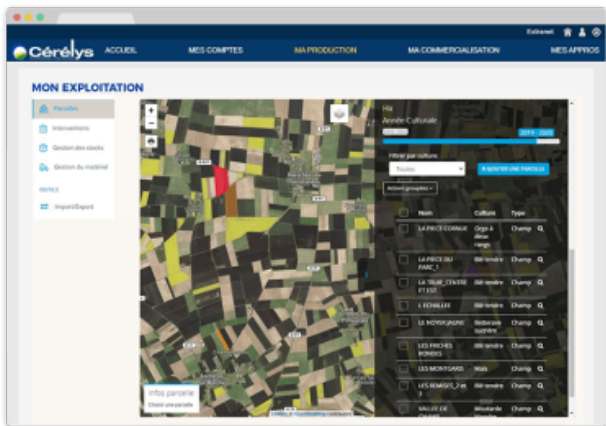

Plus d'infos sur notre site d'actualités
[Lire l'article](#)

Intégration Farmleap

La **plateforme FarmLEAP** est intégrée de façon transparente dans votre espace extranet. Un seul endroit pour trouver toutes les informations dont vous et vos agriculteurs ont besoin.