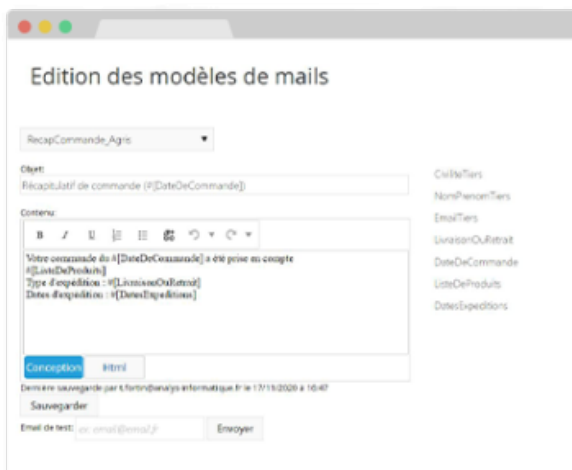

From:
<https://wiki.atys.analys-informatique.com/> - **Wiki Atys**

Permanent link:
<https://wiki.atys.analys-informatique.com/doku.php?id=wiki:releasenote:web>

Last update: **2021/06/04 13:00**