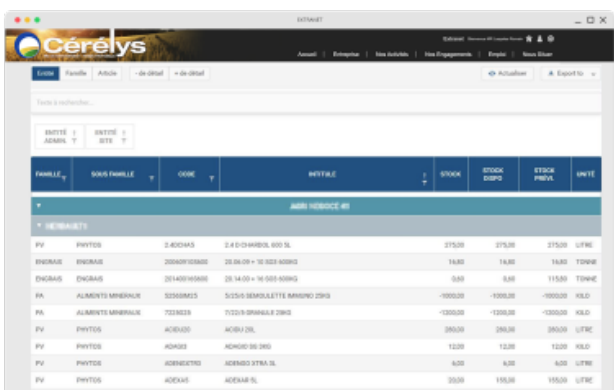

Module Intranet > Nouvelle Widget affichage des stocks APPRO

Dans le module Intranet, nous avons réalisé une nouvelle widget d'**affichage des stocks APPRO**. Vos TC peuvent donc consulter les stocks en mobilité sur leur téléphone.

Saisie de la durabilité dans l'extranet

Les agriculteurs peuvent **saisir leur déclaration annuelle de respect des critères de durabilité depuis l'extranet**. L'intégration dans Atys est automatique (avec validation manuelle ou non selon votre choix)

[Plus d'infos sur notre site d'actualités](#)
[Lire l'article](#)