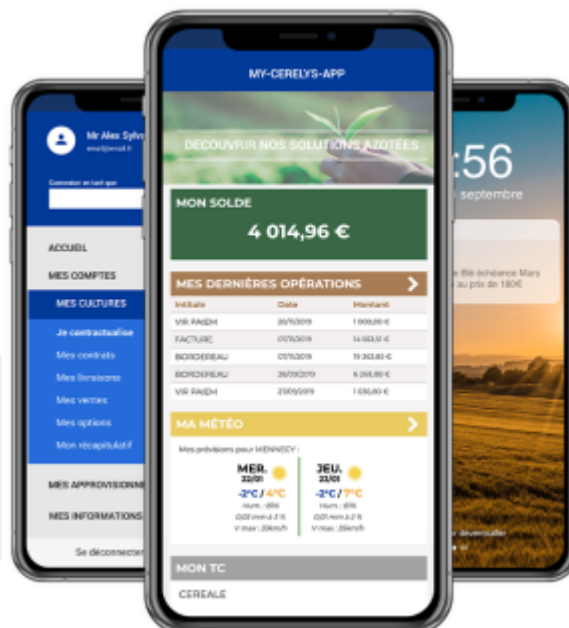

Solution web : Les nouveautés

Services aux agris

Toutes activités

Refonte de la page d'accueil de l'extranet

La page d'accueil de l'extranet devient un **tableau de bord**. Les informations les plus importantes pour vos agriculteurs sont visibles dès la page d'accueil.

[Plus d'infos sur notre site d'actualités](#)
[Lire l'article](#)

Application mobile

Nous vous proposons désormais une solution d'application mobile vous permettant de proposer à vos agriculteurs la consultation de votre extranet sur **vosre application mobile** (à vos couleurs et à votre nom). Cette application mobile sera disponible pour **Android et iOS**. Avec le module Intranet, vos TC pourront aussi utiliser votre application.

[Plus d'infos sur notre site d'actualités](#)
[Lire l'article](#)

Intégration Farmleap

La **plateforme FarmLEAP** est intégrée de façon transparente dans votre espace extranet. Un seul endroit pour trouver toutes les informations dont vous et vos agriculteurs ont besoin.