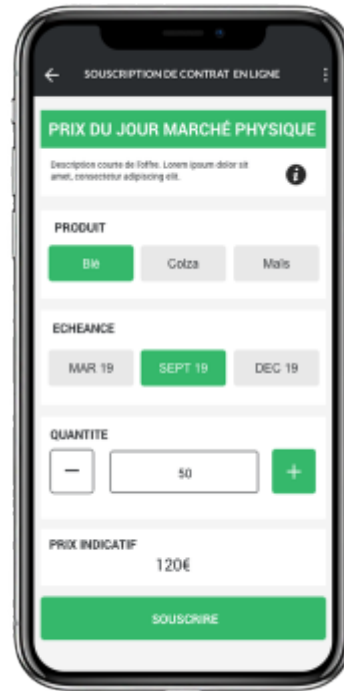

Plus d'infos sur notre site d'actualités
[Lire l'article](#)