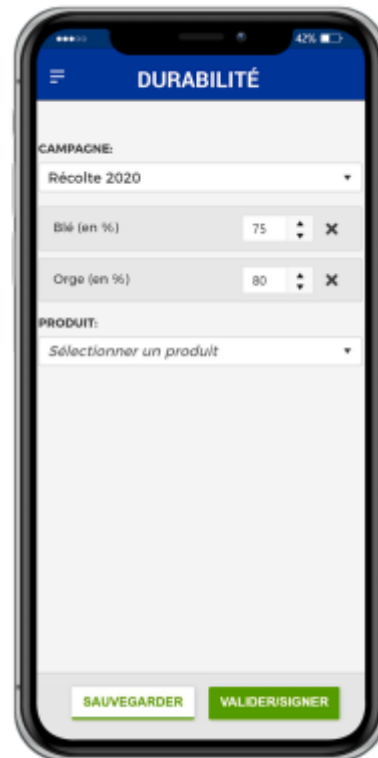

Certifications

Les **informations sur les certifications** peuvent être affichées dans l'extranet. Une **notification** s'affiche également sur la page d'accueil de l'extranet pour alerter les utilisateurs quand la date de fin de validité est proche (ou dépassée).

Prise de commande en ligne

Proposez à tout moment votre **catalogue de produits** sur votre espace extranet. La **prise de commande se fait en ligne** mais la **facturation** et le paiement se gère comme n'importe quelles autres commandes de vos clients depuis **Atys**.