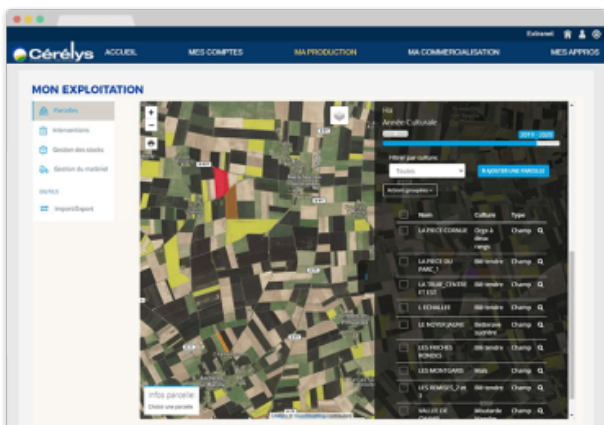

Solution web : Les nouveautés

Services aux agris

Toutes activités

Refonte de la page d'accueil de l'extranet

La page d'accueil de l'extranet devient un **tableau de bord**. Les informations les plus importantes pour vos agriculteurs sont visibles dès la page d'accueil.

[Plus d'infos sur notre site d'actualités](#)
[Lire l'article](#)

Intégration Farmleap

La **plateforme FarmLEAP** est intégrée de façon transparente dans votre espace extranet. Un seul endroit pour trouver toutes les informations dont vous et vos agriculteurs ont besoin.