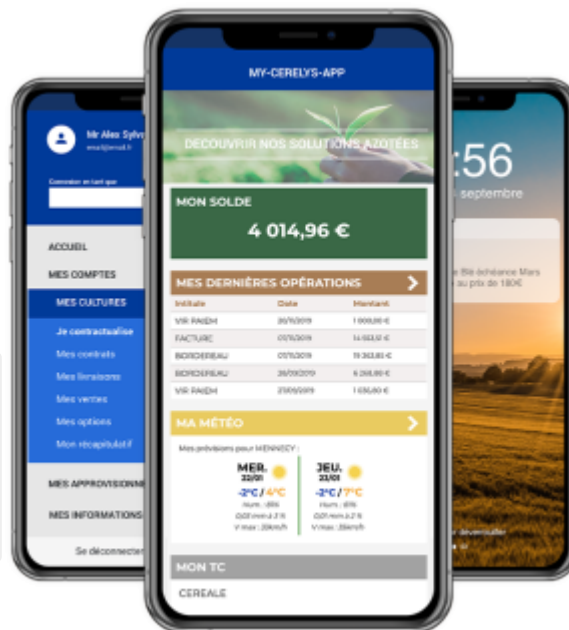

Release Note pour les solutions WEB

Refonte de la page d'accueil de l'extranet

La page d'accueil de l'extranet devient un **tableau de bord**. Les informations les plus importantes pour vos agriculteurs sont visibles dès la page d'accueil.

[Plus d'infos sur notre site d'actualités](#)
[Lire l'article](#)

Application mobile

Nous vous proposons désormais une solution d'application mobile vous permettant de proposer à vos agriculteurs la consultation de votre extranet sur **vo**tre application mobile (à vos couleurs et à votre nom). Cette application mobile sera disponible pour **Android et iOS**. Avec le module Intranet, vos TC pourront aussi utiliser votre application.

Dans le module Intranet, nous avons réalisé une nouvelle widget d'affichage des stocks APPRO. Vos TC peuvent donc consulter les stocks en mobilité sur leur téléphone.

Saisie de la durabilité dans l'extranet