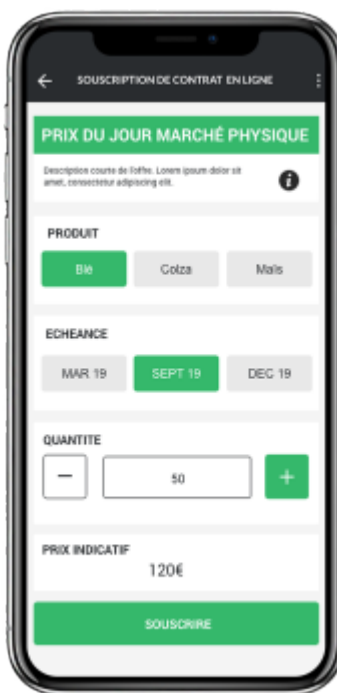

Dans le module Intranet, nous avons réalisé une nouvelle widget d'**affichage des stocks APPRO**. Vos TC peuvent donc consulter les stocks en mobilité sur leur téléphone.

Saisie de la durabilité dans l'extranet

[Plus d'infos sur notre site d'actualités](#)

[Lire l'article](#)

Certifications

[Les informations sur les certifications](#)

nouvelle version permet une **souscription de contrat simplifiée** en quelques clics seulement. Le module est optimisé pour une utilisation sur téléphone mobile.

Plus d'infos sur notre site d'actualités
[Lire l'article](#)

Cotations - Nouvelle présentation

Nouvelle présentation plus adaptée mobile pour l'**affichage des cotations** et des cotations d'options

Météo agricole - Nouvelle présentation

Nouvelle présentation plus adaptée mobile pour la **météo agricole**. Plus d'informations météo disponibles.

Plus d'infos sur notre site d'actualités
Lire l'article

Saisie des alertes cours - Nouvelle présentation