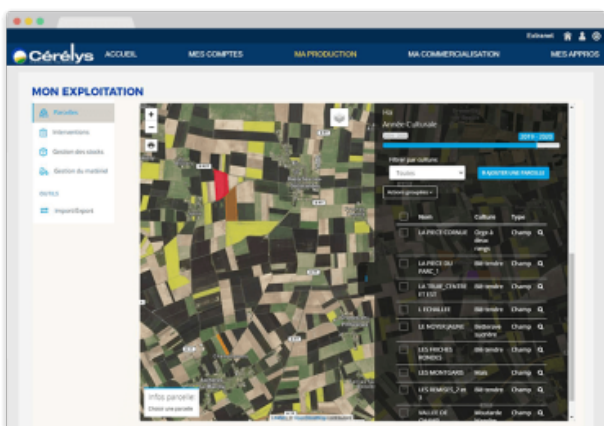

[Plus d'infos sur notre site d'actualités](#)
[Lire l'article](#)

Intégration Farmleap

La **plateforme FarmLEAP** est intégrée de façon transparente dans votre espace extranet. Un seul endroit pour trouver toutes les informations dont vous et vos agriculteurs ont besoin.