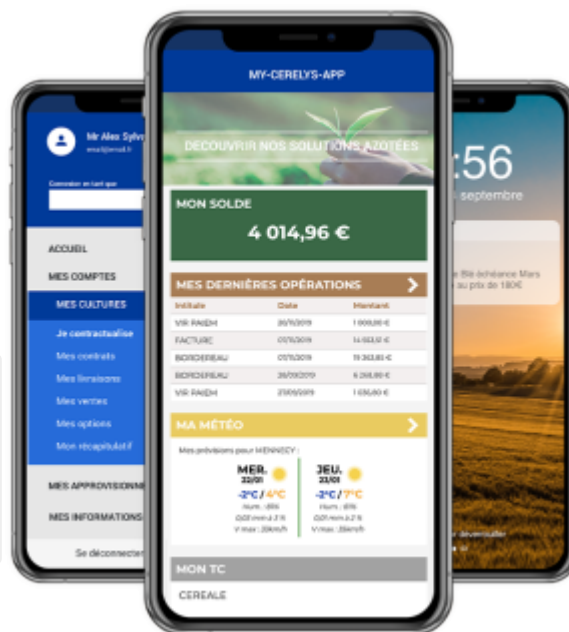

Release Note pour les solutions WEB

Refonte de la page d'accueil de l'extranet

La page d'accueil de l'extranet devient un **tableau de bord**. Les informations les plus importantes pour vos agriculteurs sont visibles dès la page d'accueil.

[Plus d'infos sur notre site d'actualités](#)
[Lire l'article](#)

Application mobile

Nous vous proposons désormais une solution d'application mobile vous permettant de proposer à vos agriculteurs la consultation de votre extranet sur **vostra application mobile** (à vos couleurs et à votre nom). Cette application mobile sera disponible pour **Android et iOS**. Avec le module Intranet, vos TC pourront aussi utiliser votre application.

Dans le module Intranet, nous avons réalisé une nouvelle widget d'**affichage des stocks APPRO**. Vos TC peuvent donc consulter les stocks en mobilité sur leur téléphone.

Saisie de la durabilité dans l'extranet