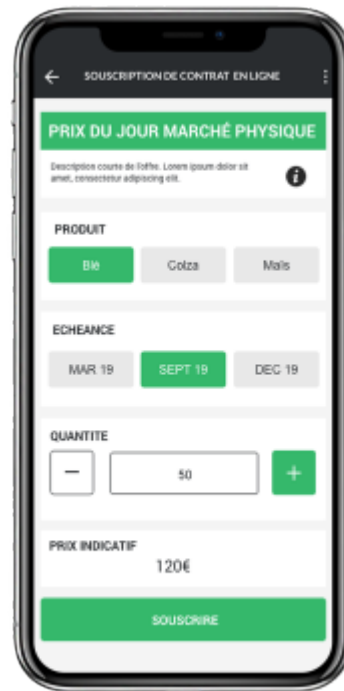

[Plus d'infos sur notre site d'actualités](#)
[Lire l'article](#)

Intégration Farmleap

La **plateforme FarmLEAP** est intégrée de façon transparente dans votre espace extranet. Un seul endroit pour trouver toutes les informations dont vous et vos agriculteurs ont besoin.

[Plus d'infos sur notre site d'actualités](#)
[Lire l'article](#)

Souscription de contrat

Le module de souscription de contrat évolue. La

nouvelle version permet une **souscription de contrat simplifiée** en quelques clics seulement. Le module est optimisé pour une utilisation sur téléphone mobile.

Plus d'infos sur notre site d'actualités

[Lire l'article](#)

Cotations - Nouvelle présentation

Nouvelle présentation plus adaptée mobile pour l'**affichage des cotations** et des cotations d'options

Météo agricole - Nouvelle présentation

Nouvelle présentation plus adaptée mobile pour la **météo agricole**. Plus d'informations météo disponibles.

Plus d'infos sur notre site d'actualités
Lire l'article

Saisie des alertes cours - Nouvelle présentation