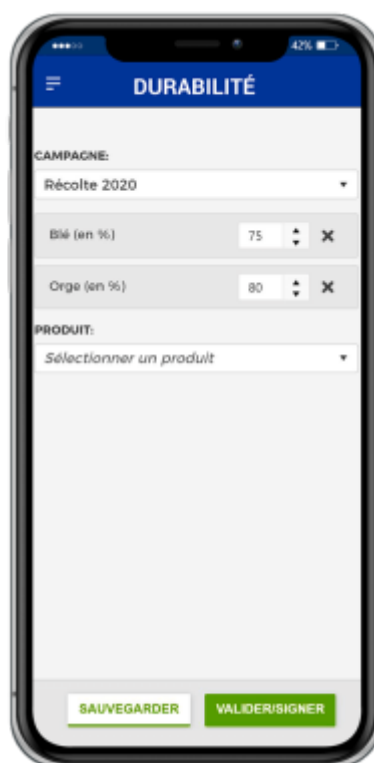

Module Intranet > Nouvelle Widget affichage des stocks APPRO

FAMILLE	NOM FAMILLE	CODE	HTFAC	STOCK	STOCK COPI	STOCK PREV.	UNIT
* RESEAULTS							
PV	PHYTOS	2450345	2 A DICHOROL 600 SL	275,00	275,00	275,00	LTR
ENGRAIS	ENGRAIS	20040912040	20.04.09 + 10.021.0080	14,80	14,80	14,80	TONNE
ENGRAIS	ENGRAIS	20140910040	20.14.09 + 10.021.0080	8,80	8,80	115,80	TONNE
PA	ALIMENTA MINERALE	32008023	3.12.03 BRANOLETTE MINERALE 200	-1000,00	-1000,00	-1000,00	KG
PA	ALIMENTA MINERALE	723023	7.23.03 BRANOLETTE 200	-1000,00	-1000,00	-1000,00	KG
PV	PHYTOS	4030100	40301 20L	350,00	350,00	350,00	LTR
PV	PHYTOS	403030	40303 30L	12,00	12,00	12,00	LTR
PV	PHYTOS	40304700	40304 EXTRA SL	6,00	6,00	6,00	LTR
PV	PHYTOS	403035	40303 SL	150,00	150,00	150,00	LTR

Dans le module Intranet, nous avons réalisé une nouvelle widget d'**affichage des stocks APPRO**. Vos TC peuvent donc consulter les stocks en mobilité sur leur téléphone.

Saisie de la durabilité dans l'extranet

Les agriculteurs peuvent **saisir leur déclaration annuelle de respect des critères de durabilité depuis l'extranet**. L'intégration dans Atys est automatique (avec validation manuelle ou non selon votre choix)

[Plus d'infos sur notre site d'actualités](#)

[Lire l'article](#)

Certifications

[Les informations sur les certifications](#)