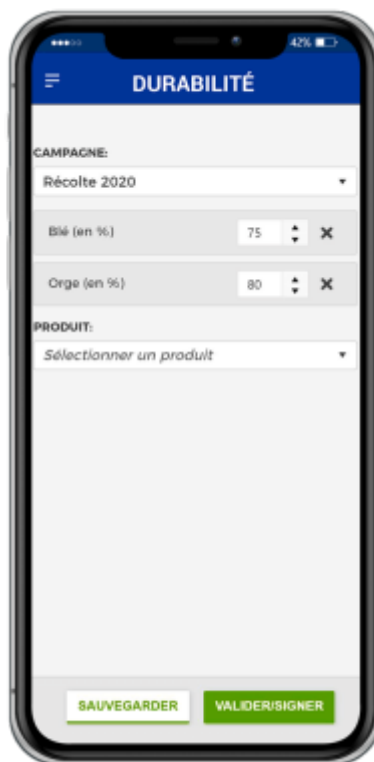

Module Intranet > Nouvelle Widget affichage des stocks APPRO

FAMILLE	NOU FAMILLE	CODE	INTITULE	STOCK	STOCK COPIE	STOCK PREVI.	UNITÉ
* RESEAULTS							
PV	PHYTOS	2450345	2450345000 00 0L	275,00	275,00	275,00	LTRE
ENGRAIS	ENGRAIS	2004000000	2004000000 10 000 0000	14,80	14,80	14,80	TONNE
ENGRAIS	ENGRAIS	2014000000	2014000000 10 000 0000	8,80	8,80	115,80	TONNE
PA	ALIMENTA MINERALE	32000000	3200000000 0000 0000	-1000,00	-1000,00	-1000,00	KILO
PA	ALIMENTA MINERALE	32000000	3200000000 0000 0000	-1000,00	-1000,00	-1000,00	KILO
PV	PHYTOS	4000000	4000000000 00 0L	300,00	300,00	300,00	LTRE
PV	PHYTOS	4000000	4000000000 00 0L	12,00	12,00	12,00	LTRE
PV	PHYTOS	40000000	4000000000 00 0L	6,00	6,00	6,00	LTRE
PV	PHYTOS	4000000	4000000000 00 0L	150,00	150,00	150,00	LTRE

Dans le module Intranet, nous avons réalisé une nouvelle widget d'affichage des stocks APPRO. Vos TC peuvent donc consulter les stocks en mobilité sur leur téléphone.

Saisie de la durabilité dans l'extranet

Les agriculteurs peuvent saisir leur déclaration annuelle de respect des critères de durabilité depuis l'extranet. L'intégration dans Atys est automatique (avec validation manuelle ou non selon votre choix)

[Plus d'infos sur notre site d'actualités](#)
[Lire l'article](#)

Certifications

[Les informations sur les certifications](#)