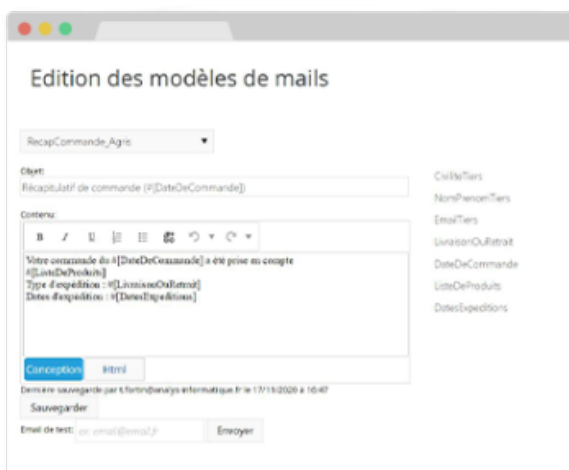

texte ainsi que des **variables** comme le nom de vos clients et leur adresse mail pour chaque type d'email transactionnel.

From:

<https://wiki.atys.analys-informatique.com/> - Wiki Atys

Permanent link:

<https://wiki.atys.analys-informatique.com/doku.php?id=wiki:releasenote:web&rev=1617188413>

Last update: 2021/03/31 11:00