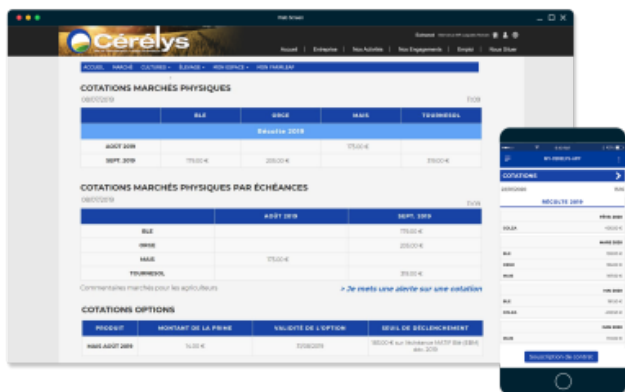

[Plus d'infos sur notre site d'actualités](#)

[Lire l'article](#)

Certifications

[Les informations sur les certifications](#)

nouvelle version permet une **souscription de contrat simplifiée** en quelques clics seulement. Le module est optimisé pour une utilisation sur téléphone mobile.

Plus d'infos sur notre site d'actualités
[Lire l'article](#)

Cotations - Nouvelle présentation

Nouvelle présentation plus adaptée mobile pour l'**affichage des cotations** et des cotations d'options

Météo agricole - Nouvelle présentation

Nouvelle présentation plus adaptée mobile pour la **météo agricole**. Plus d'informations météo disponibles.

Plus d'infos sur notre site d'actualités
Lire l'article

Saisie des alertes cours - Nouvelle présentation

Nouvelle présentation pour les **alertes cours**. L'interface est d'abord pensée pour l'utilisation mobile .

Module céréale > Livraisons - Affichage du Calibrage

Affichage de l'**information de calibrage** s'il est significatif (par ex pour les orges)